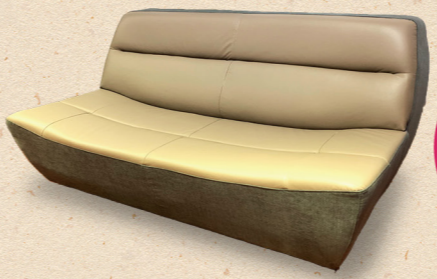

半價 意大利高級餐椅
HK\$790
(原價HK\$1,580)

真皮+三防布3座位梳化
HK\$4,980
(原價HK\$14,940) (名額4個)

名將作 Shop 108-9

33折

4折 荷蘭Pillowwise智慧枕
HK\$1,192
(原價HK\$2,980) (名額4個)

半價 意大利Technogel凝膠枕頭
HK\$1,240
(原價HK\$2,480) (名額6個)

De RUCCI Shop 308